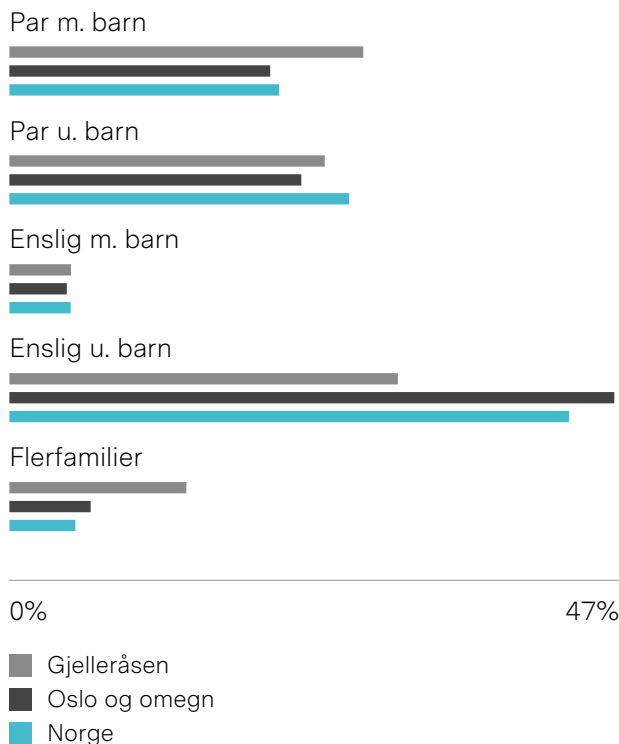

 **Kvalitet på barnehagene**
Veldig bra 88/100

Sport

-  Morttjern ballplasser 11 min 
Ballspill 0.8 km
-  Holumskog/Skillebekk ballbinge 20 min 
Ballspill 1.3 km
-  Just Padel Hellerudsletta 6 min 
-  STOLT Rommen 8 min 

Boligmasse

«Kort vei til byen og marka!»

Sitat fra en lokalkjent

Varer/Tjenester

-  Hagansenteret 23 min 
-  Apotek 1 Hagan 23 min 

Aldersfordeling barn (0-18 år)

Familiesammensetning

Sivilstand

		Norge
Gift	41%	33%
Ikke gift	50%	54%
Separert	7%	9%
Enke/Enkemann	2%	4%