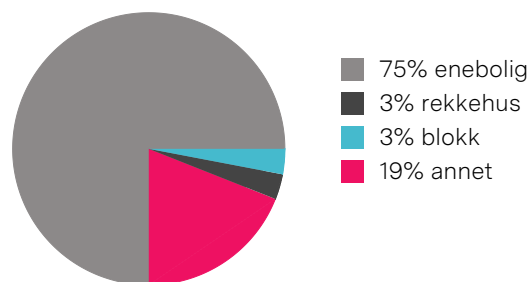

Primære transportmidler

1. Egen bil
2. Buss

Støynivået
Lite støynivå 97/100

Turmulighetene
Nærhet til skog og mark 91/100

Kvalitet på barnehagene
Veldig bra 88/100

Sport

- Morttjern ballplasser 11 min
  Ballspill 0.8 km
- Holumskog/Skillebekk ballbinge 20 min
  Ballspill 1.3 km
- Just Padel Hellerudsletta 6 min
- STOLT Rommen 8 min

Boligmasse

«Kort vei til byen og marka!»

Sitat fra en lokalkjent

Varer/Tjenester

- Hagansenteret 23 min
- Apotek 1 Hagan 23 min