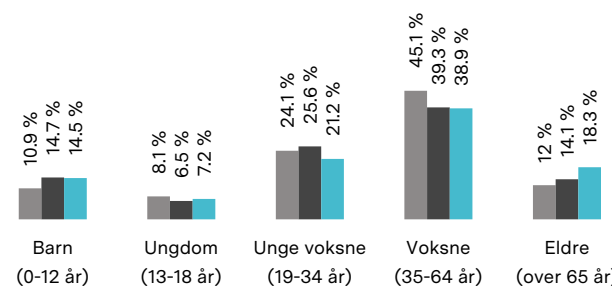

Skoler

Holumskogen skole (1-7 kl.) 202 elever, 11 klasser	19 min 1.3 km
Ulverud skole (1-7 kl.) 428 elever, 19 klasser	21 min 1.7 km
Li skole (8-10 kl.) 475 elever, 22 klasser	7 min 4.6 km
Bjertnes videregående skole 500 elever, 26 klasser	11 min 8.4 km
Strømmen videregående skole 515 elever, 45 klasser	13 min 8.5 km

Aldersfordeling

Område	Personer	Husholdninger
Gjelleråsen	996	385
Oslo og omegn	999 185	490 708
Norge	5 425 412	2 654 586

Barnehager

Solstua barnehage (1-5 år) 21 barn	20 min 1.3 km
Hundremeterskogen barnehage (1-5 år) 82 barn	19 min 1.5 km
Mortetjern barnehage (1-5 år) 52 barn	21 min 1.5 km