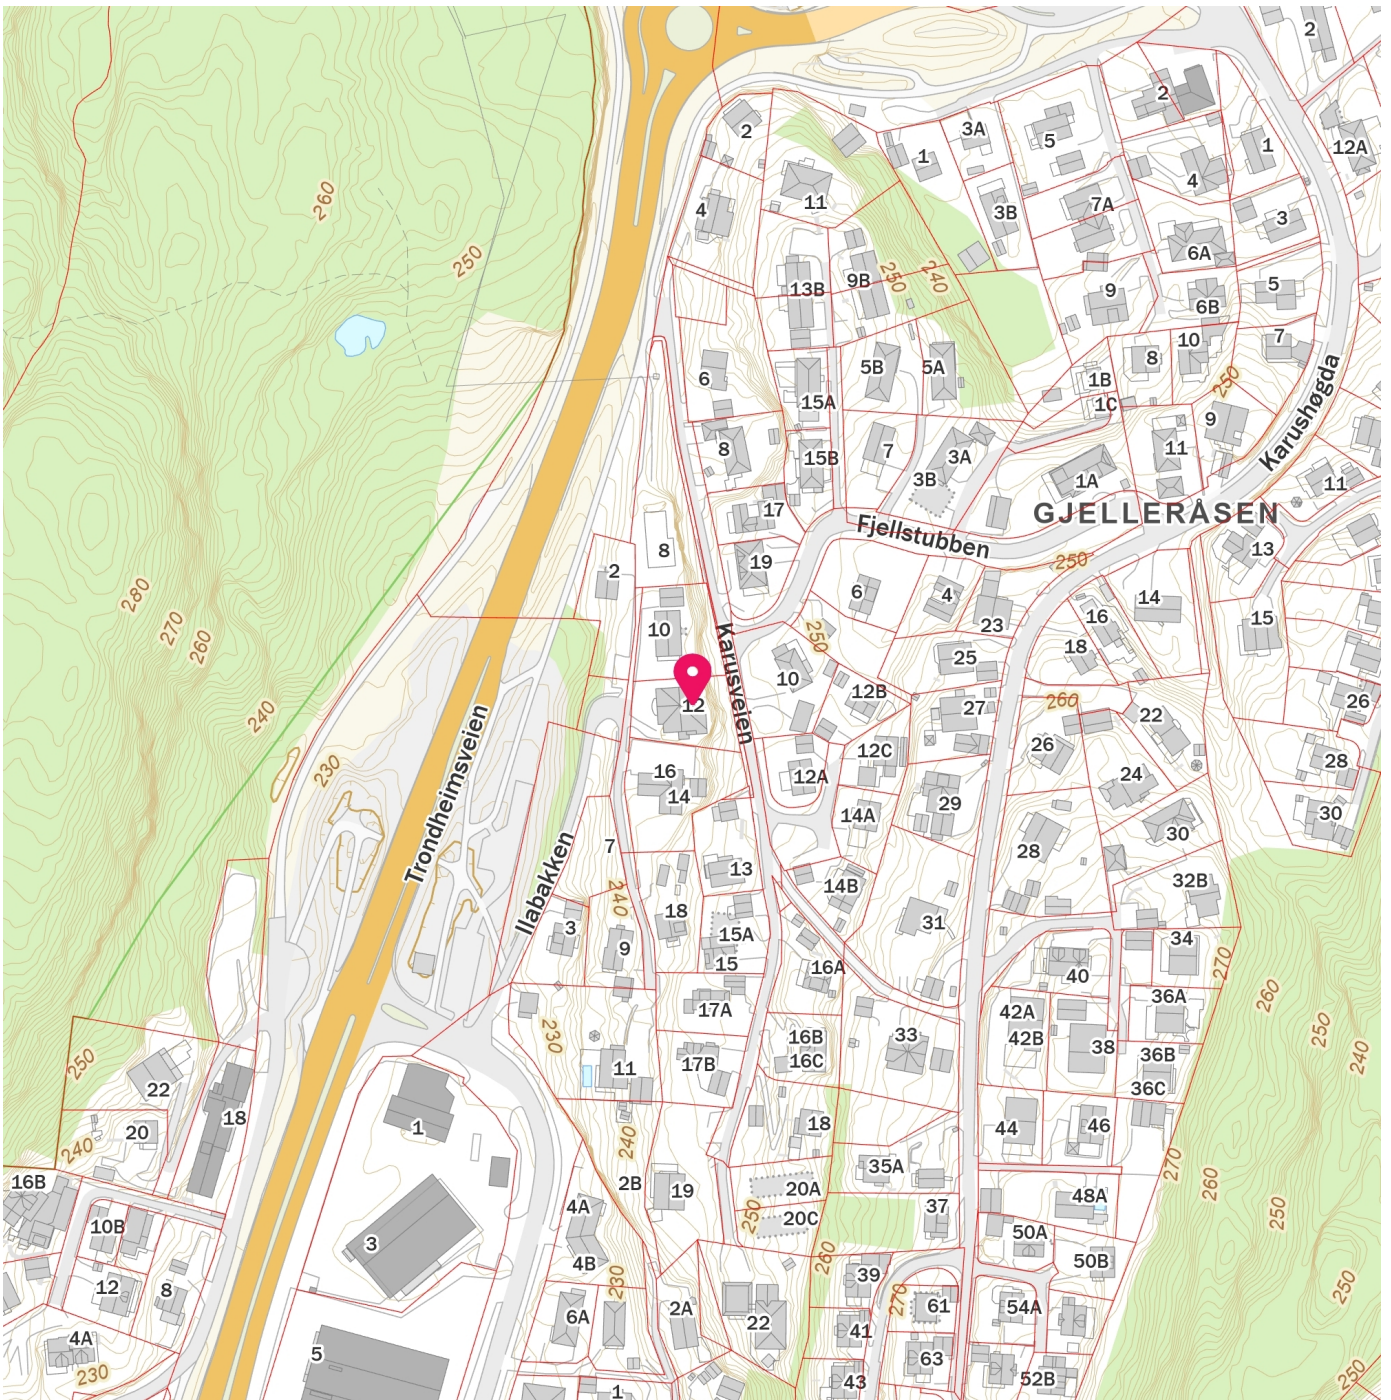

 **Kvalitet på barnehagene**
Veldig bra 88/100

Sport

-  Morttjern ballplasser 11 min 
Ballspill 0.8 km
-  Holumskog/Skillebekk ballbinge 20 min 
Ballspill 1.3 km
-  Just Padel Hellerudsletta 6 min 
-  STOLT Rommen 8 min 

Boligmasse

«Kort vei til byen og marka!»

Sitat fra en lokalkjent

Varer/Tjenester

-  Hagansenteret 23 min 
-  Apotek 1 Hagan 23 min 

Aldersfordeling barn (0-18 år)

Familiesammensetning

Sivilstand

		Norge
Gift	41%	33%
Ikke gift	50%	54%
Separert	7%	9%
Enke/Enkemann	2%	4%

Innholdet på Nabolagsprofilen er innhentet fra ulike offentlige og private kilder og det kan forekomme feil eller mangler i dataene. Distanser/tid er beregnet basert på korteste kjørbare vei eller gangvei (der kjente gangveier er med i datagrunnlaget). Vurderingene og situatene fra lokalkjente er innhentet på nettstedet Nabolag.no og er aggregerte data basert på svar innenfor et gitt nabolag. Finn.no AS eller BOA Eiendomsmedling Oslo Vest AS kan ikke holdes ansvarlig for feil eller mangler i dataene. Kilder: Statens Kartverk, Statistisk Sentralbyrå, Geodata AS, Nabolag.no m.fl. Copyright © Finn.no AS 2024