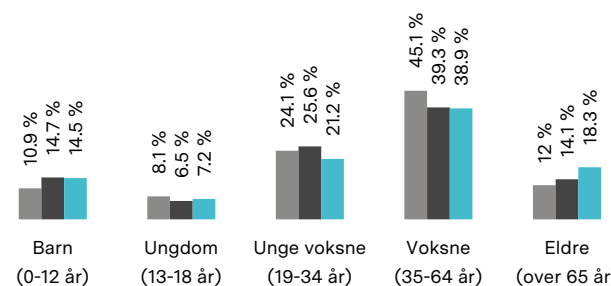

Skoler

Holumskogen skole (1-7 kl.)	19 min	🚶
202 elever, 11 klasser	1.3 km	
Ulverud skole (1-7 kl.)	22 min	🚶
428 elever, 19 klasser	1.7 km	
Li skole (8-10 kl.)	8 min	🚶
475 elever, 22 klasser	4.6 km	
Bjertnes videregående skole	11 min	🚶
500 elever, 26 klasser	8.4 km	
Strømmen videregående skole	14 min	🚶
515 elever, 45 klasser	8.4 km	

Ladepunkt for el-bil

Recharge YX 7-Eleven Gjelleråsen	7 min	🚶
----------------------------------	-------	---

Kvalitet på skolene

Veldig bra 86/100

Opplevd trygghet

Veldig trygt 83/100

Naboskapet

Godt vennskap 70/100

Aldersfordeling

Område	Personer	Husholdninger
Gjelleråsen	996	385
Oslo og omegn	999 185	490 708
Norge	5 425 412	2 654 586

Barnehager

Solstua barnehage (1-5 år)	20 min	🚶
20 barn	1.3 km	
Industriveien Fus barnehage (0-5 år)	20 min	🚶
57 barn	1.5 km	
Hundremeterskogen barnehage (0-5 år...)	19 min	🚶
84 barn	1.5 km	