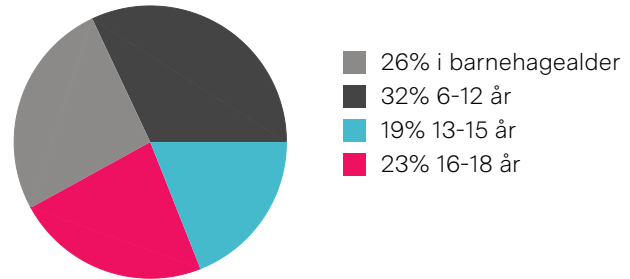

Boligmasse

«Kort vei til byen og marka!»

Sitat fra en lokalkjent

Varer/Tjenester

-  Hagansenteret 23 min 
-  Apotek 1 Hagan 23 min 

Aldersfordeling barn (0-18 år)

Familiesammensetning

Sivilstand