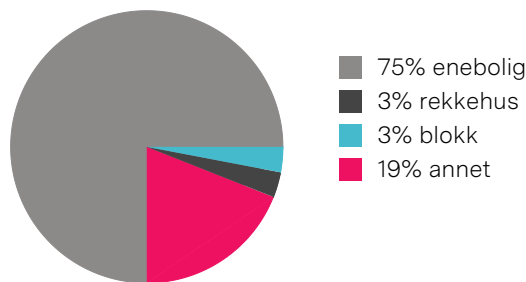

Primære transportmidler

1. Egen bil
2. Buss

Støynivået
Lite støynivå 97/100

Turmulighetene
Nærhet til skog og mark 91/100

Kvalitet på barnehagene
Veldig bra 88/100

Sport

- Morttjern ballplasser 11 min
  Ballspill 0.8 km
- Holumskog/Skillebekk ballbinge 20 min
  Ballspill 1.3 km
- Just Padel Hellerudsletta 6 min
- STOLT Rommen 8 min

Boligmasse

«Kort vei til byen og marka!»

Sitat fra en lokalkjent

Varer/Tjenester

- Hagansenteret 23 min
- Apotek 1 Hagan 23 min