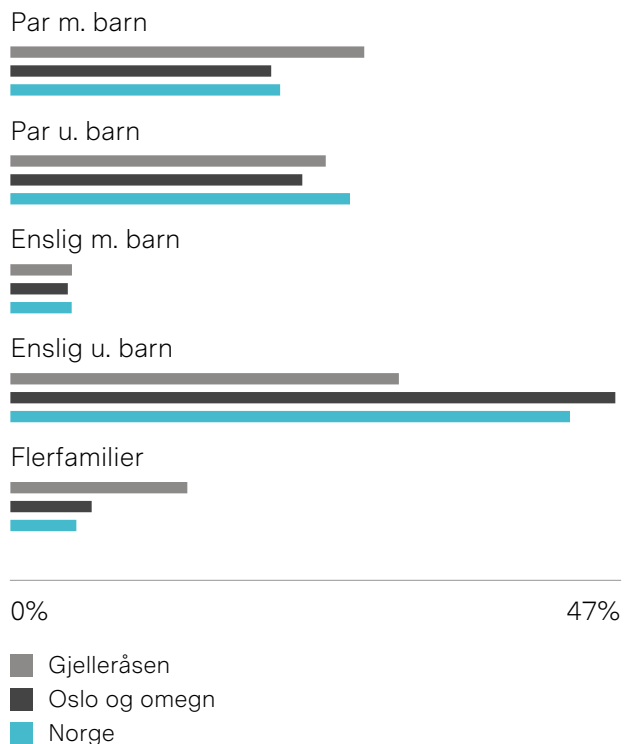

 **Kvalitet på barnehagene**
Veldig bra 88/100

Sport

-  Morttjern ballplasser 11 min 
Ballspill 0.8 km
-  Holumskog/Skillebekk ballbinge 20 min 
Ballspill 1.3 km
-  Just Padel Hellerudsletta 6 min 
-  STOLT Rommen 8 min 

Boligmasse

«Kort vei til byen og marka!»

Sitat fra en lokalkjent

Varer/Tjenester

-  Hagansenteret 23 min 
-  Apotek 1 Hagan 23 min 

Aldersfordeling barn (0-18 år)

Familiesammensetning

Sivilstand

		Norge
Gift	41%	33%
Ikke gift	50%	54%
Separert	7%	9%
Enke/Enkemann	2%	4%

Innholdet på Nabolagsprofilen er innhentet fra ulike offentlige og private kilder og det kan forekomme feil eller mangler i dataene. Distanser/tid er beregnet basert på korteste kjørbare vei eller gangvei (der kjente gangveier er med i datagrunnlaget). Vurderingene og situatene fra lokalkjente er innhentet på nettstedet Nabolag.no og er aggregerte data basert på svar innenfor et gitt nabolag. Finn.no AS eller BOA Eiendomsmedling Oslo Vest AS kan ikke holdes ansvarlig for feil eller mangler i dataene. Kilder: Statens Kartverk, Statistisk Sentralbyrå, Geodata AS, Nabolag.no m.fl. Copyright © Finn.no AS 2024