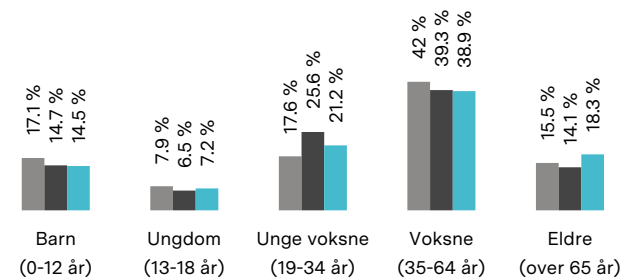

Opplevd trygghet

Veldig trygt 91/100

Kvalitet på skolene

Veldig bra 90/100

Naboskapet

Godt vennskap 73/100

Aldersfordeling

Område	Personer	Husholdninger
Kjelsås østre/Myrerskogen	2 532	1 168
Oslo og omegn	999 185	490 708
Norge	5 425 412	2 654 586

Barnehager

Myrer Kanvas-barnehage (1-5 år) 54 barn	2 min	0.2 km
Haugensjordet barnehage (1-5 år) 66 barn	6 min	0.4 km
Myrertoppen barnehage (1-5 år) 80 barn	6 min	0.5 km

Dagligvare

Spar Kjelsås	2 min
Coop Prix Marsveien	8 min