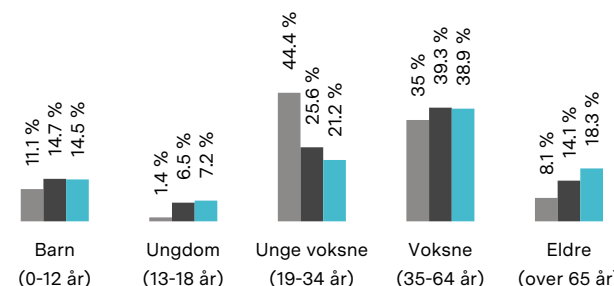

Skoler

Bjølsen skole (1-7 kl.) 430 elever, 37 klasser	4 min	0.3 km
Lilleborg skole (1-7 kl.) 320 elever, 22 klasser	14 min	1.1 km
Sagene skole (1-10 kl.) 527 elever, 28 klasser	16 min	1.3 km
Voldsløkka skole (8-10 kl.) 472 elever, 30 klasser	9 min	0.7 km
Vestre Aker skole (8-10 kl.) 30 elever, 28 klasser	18 min	1.3 km
Nydalen videregående skole 960 elever	21 min	1.5 km
Foss videregående skole 600 elever, 20 klasser	23 min	1.8 km

Opplevd trygghet

Veldig trygt 88/100

Kvalitet på skolene

Bra 70/100

Naboskapet

Godt vennskap 68/100

Aldersfordeling

Område	Personer	Husholdninger
Nordre Sagene	1 314	823
Oslo og omegn	999 185	490 708
Norge	5 425 412	2 654 586

Barnehager

Bjølsenparken barnehage (0-5 år) 41 barn	4 min	0.3 km
Bjølsen barnehage (1-5 år) 38 barn	4 min	0.3 km
Voldsløkka barnehage (1-5 år) 45 barn	5 min	0.4 km

Dagligvare

Rema 1000 Mogata PostNord	1 min	0.1 km
Coop Extra Bjølsen Post i butikk, PostNord	5 min	0.3 km