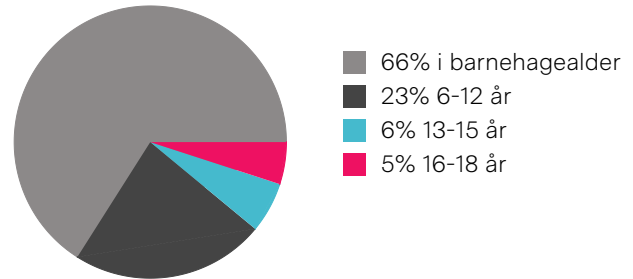

Boligmasse

«Et koselig nabolag med mye personlighet!»

Sitat fra en lokalkjent

Varer/Tjenester

- | | |
|---|--|
|  Sandaker Senter | 16 min  |
|  Apotek 1 Sagene | 3 min  |

Aldersfordeling barn (0-18 år)

Familiesammensetning