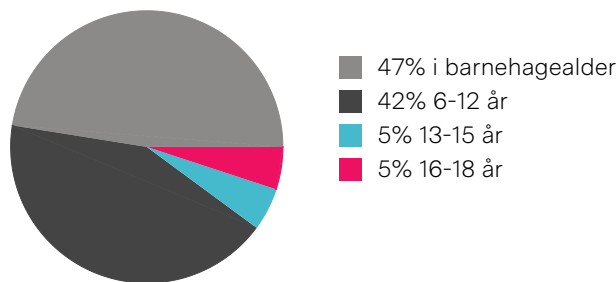

Nabolagsprofil

Moløkka 25

Offentlig transport

🚶 Moløkka	3 min 🚶
Linje 410, 476, 641	0.2 km
🚶 Tomter stasjon	14 min 🚶
Linje R22	13.6 km
✈ Oslo Gardermoen	1 t 10 min 🚶
✈ Sandefjord lufthavn Torp	1 t 41 min 🚶

Skoler

Ringvoll skole (1-7 kl.)	4 min 🚶
85 elever, 5 klasser	2.5 km
Knapstad barne- og ungdomsskole (1-1...	13 min 🚶
327 elever, 17 klasser	12.9 km
Spydeberg ungdomsskole (8-10 kl.)	16 min 🚶
238 elever, 10 klasser	16.5 km
Steinerskolen i Moss - vgs	21 min 🚶
Malakoff videregående skole	21 min 🚶
1000 elever, 46 klasser	22.9 km

Aldersfordeling barn (0-18 år)