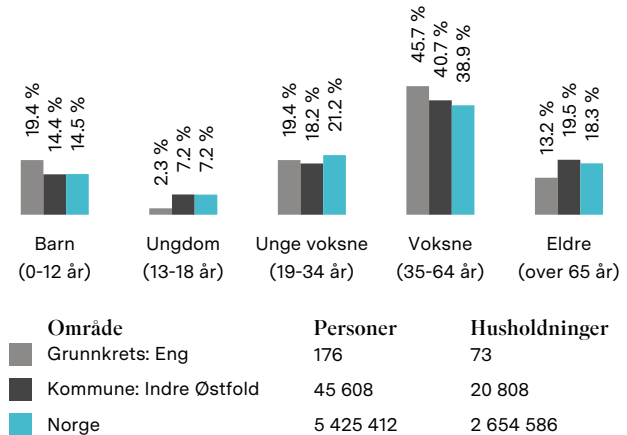

Nabolagsprofil

Moløkka 25

Offentlig transport

🚶 Moløkka	3 min 🚶
Linje 410, 476, 641	0.2 km
🚶 Tomter stasjon	14 min 🚶
Linje R22	13.6 km
✈ Oslo Gardermoen	1 t 10 min 🚶
✈ Sandefjord lufthavn Torp	1 t 41 min 🚶

Skoler

Ringvoll skole (1-7 kl.)	4 min 🚶
85 elever, 5 klasser	2.5 km
Knapstad barne- og ungdomsskole (1-1...	13 min 🚶
327 elever, 17 klasser	12.9 km
Spydeberg ungdomsskole (8-10 kl.)	16 min 🚶
238 elever, 10 klasser	16.5 km
Steinerskolen i Moss - vgs	21 min 🚶
Malakoff videregående skole	21 min 🚶
1000 elever, 46 klasser	22.9 km

Aldersfordeling barn (0-18 år)

Aldersfordeling

Barnehager

Ringvoll barnehage (1-5 år)	4 min 🚶
51 barn	2.4 km
Garder barnehage (1-5 år)	8 min 🚶
31 barn	6.5 km
Kroerbarnehagen Da (1-5 år)	10 min 🚶
29 barn	10.2 km