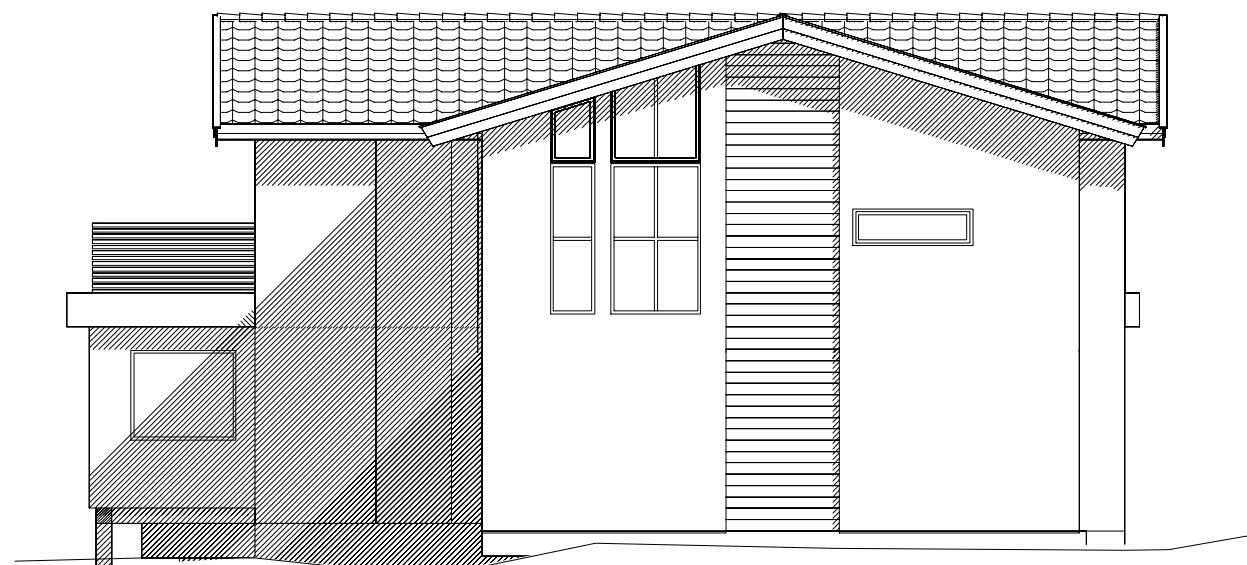

FASADE SØR

FASADE ØST

		Tiltakshaver: <i>Bent Lundbye</i> Forhandler:	
type: EAT		Fasader	
Byggeplassens adresse: Slåbråtveien 31		ARKIV NR.:	
G.nr. 244   Br.nr. 474		Kristian Abel Tlf: 40213498	
Abel Arkitekter - Arkitekt\Ingeniørbedrift			
TEGNINGEN MÅ HVERKEN HELT ELLER DELVIS KOPIERES.			
DATO 27.03.2020 REV. 30.03.2020		TRYGGE HJEM SKALA 1 : 100 Tegningsnr. 502 Prosj.nr.	