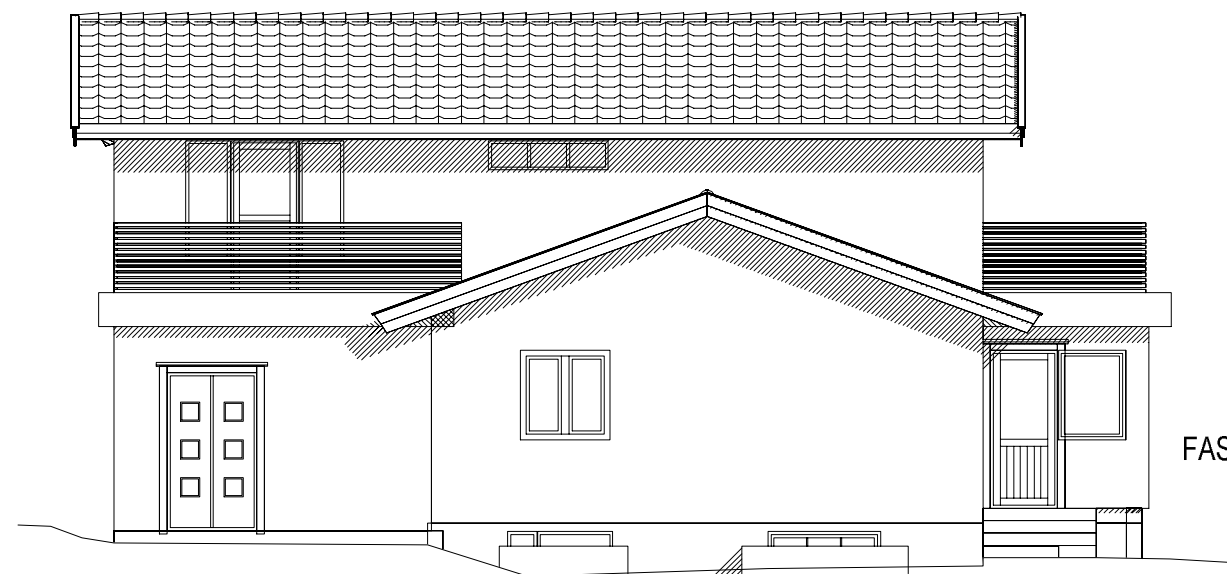

FASADE NORD

FASADE VEST

		Tiltakshaver: <i>Bent Lundbye</i> Forhandler:	
type: EAT		FASADER	
Byggeplassens adresse: Slåbråtveien 31		ARKIV NR.:	
G.nr. 244   Br.nr. 474		Kristian Abel Tlf: 40213498	
Abel Arkitekter - Arkitekt\Ingeniørbedrift			
TEGNINGEN MÅ HVERKEN HELT ELLER DELVIS KOPIERES.			
DATO 27.03.2020 REV. 07.02.2022		TRYGGE HJEM SKALA 1 : 100 Tegningsnr. 503 Prosj.nr.	