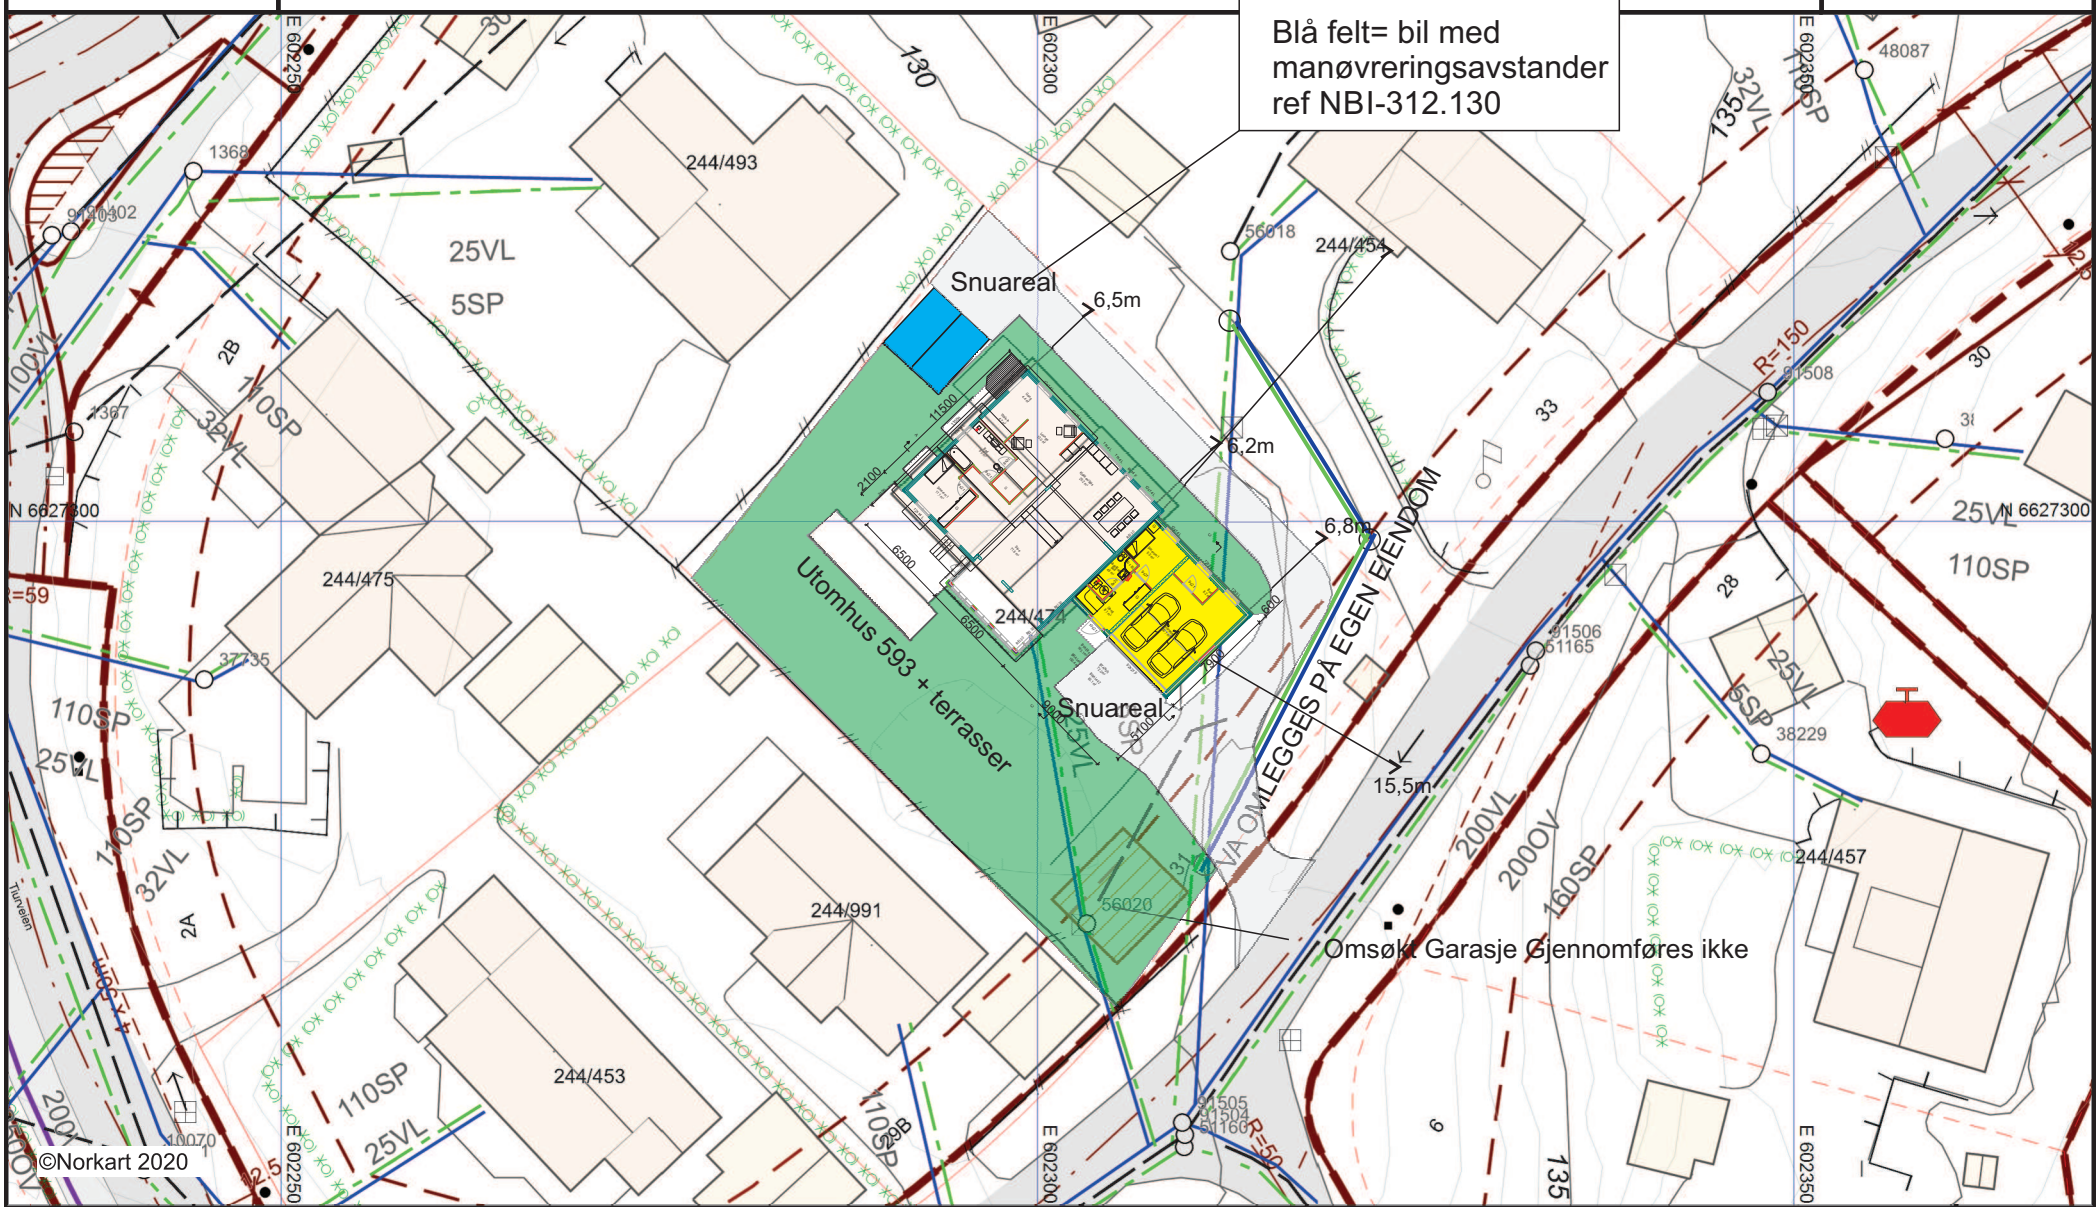

Nordre Follo kommune

Situasjonskart

Eiendom: 244/474
Adresse: Slåbråtveien 31

Utskriftsdato: 17.03.2020
Målestokk: 1:500

Blå felt= bil med manøvreringsavstander ref NBI-312.130

©Norkart 2020

1) Det tas forbehold om feil i kartgrunnlaget. 2) Ved utskrift fra PDF-fil kan målestokken bli unøyaktig. 3) VA-ledninger kan være tegnet parallellforskjøvet og mange private ledninger mangler i kartet.