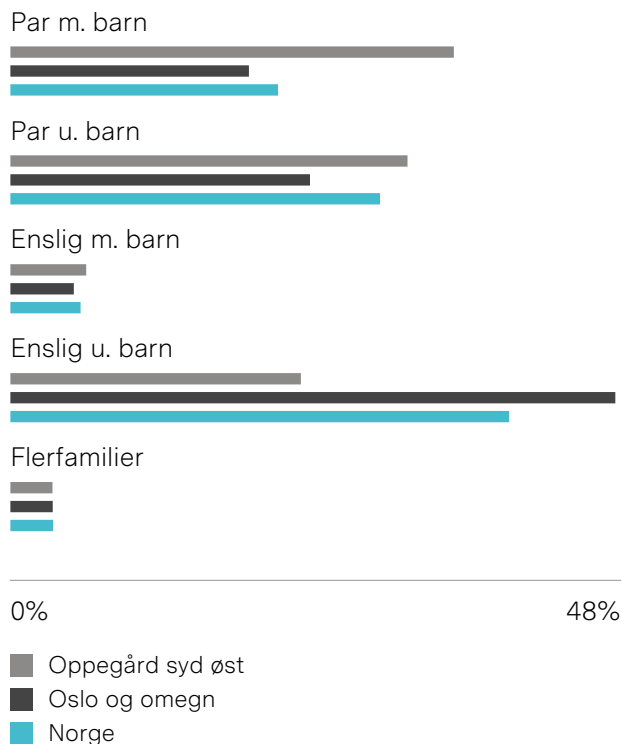

Familiesammensetning

Sivilstand

		Norge
Gift	35%	34%
Ikke gift	55%	53%
Separert	7%	9%
Enke/Enkemann	2%	4%