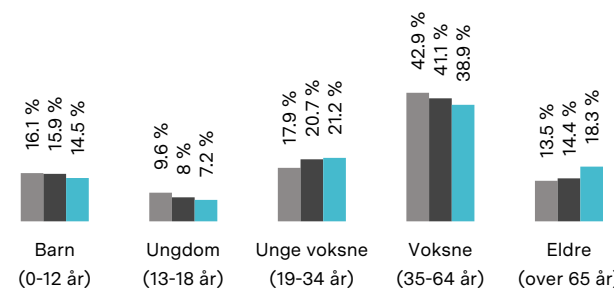

Opplevd trygghet

Veldig trygt 82/100

Kvalitet på skolene

Veldig bra 80/100

Naboskapet

Godt vennskap 67/100

Aldersfordeling

Område	Personer	Husholdninger
Skjetten	1 486	614
Skedsmokorset	39 003	16 933
Norge	5 425 412	2 654 586

Barnehager

Løvehjerte Fus barnehage (1-5 år)	2 min
90 barn	0.2 km
Bråtejordet barnehage (1-5 år)	13 min
129 barn	1 km
Uglebakken barnehage (0-5 år)	21 min
52 barn	1.6 km

Dagligvare

Coop Extra Skjettentoppen	14 min
Meny Skjetten	17 min
PostNord	1.2 km