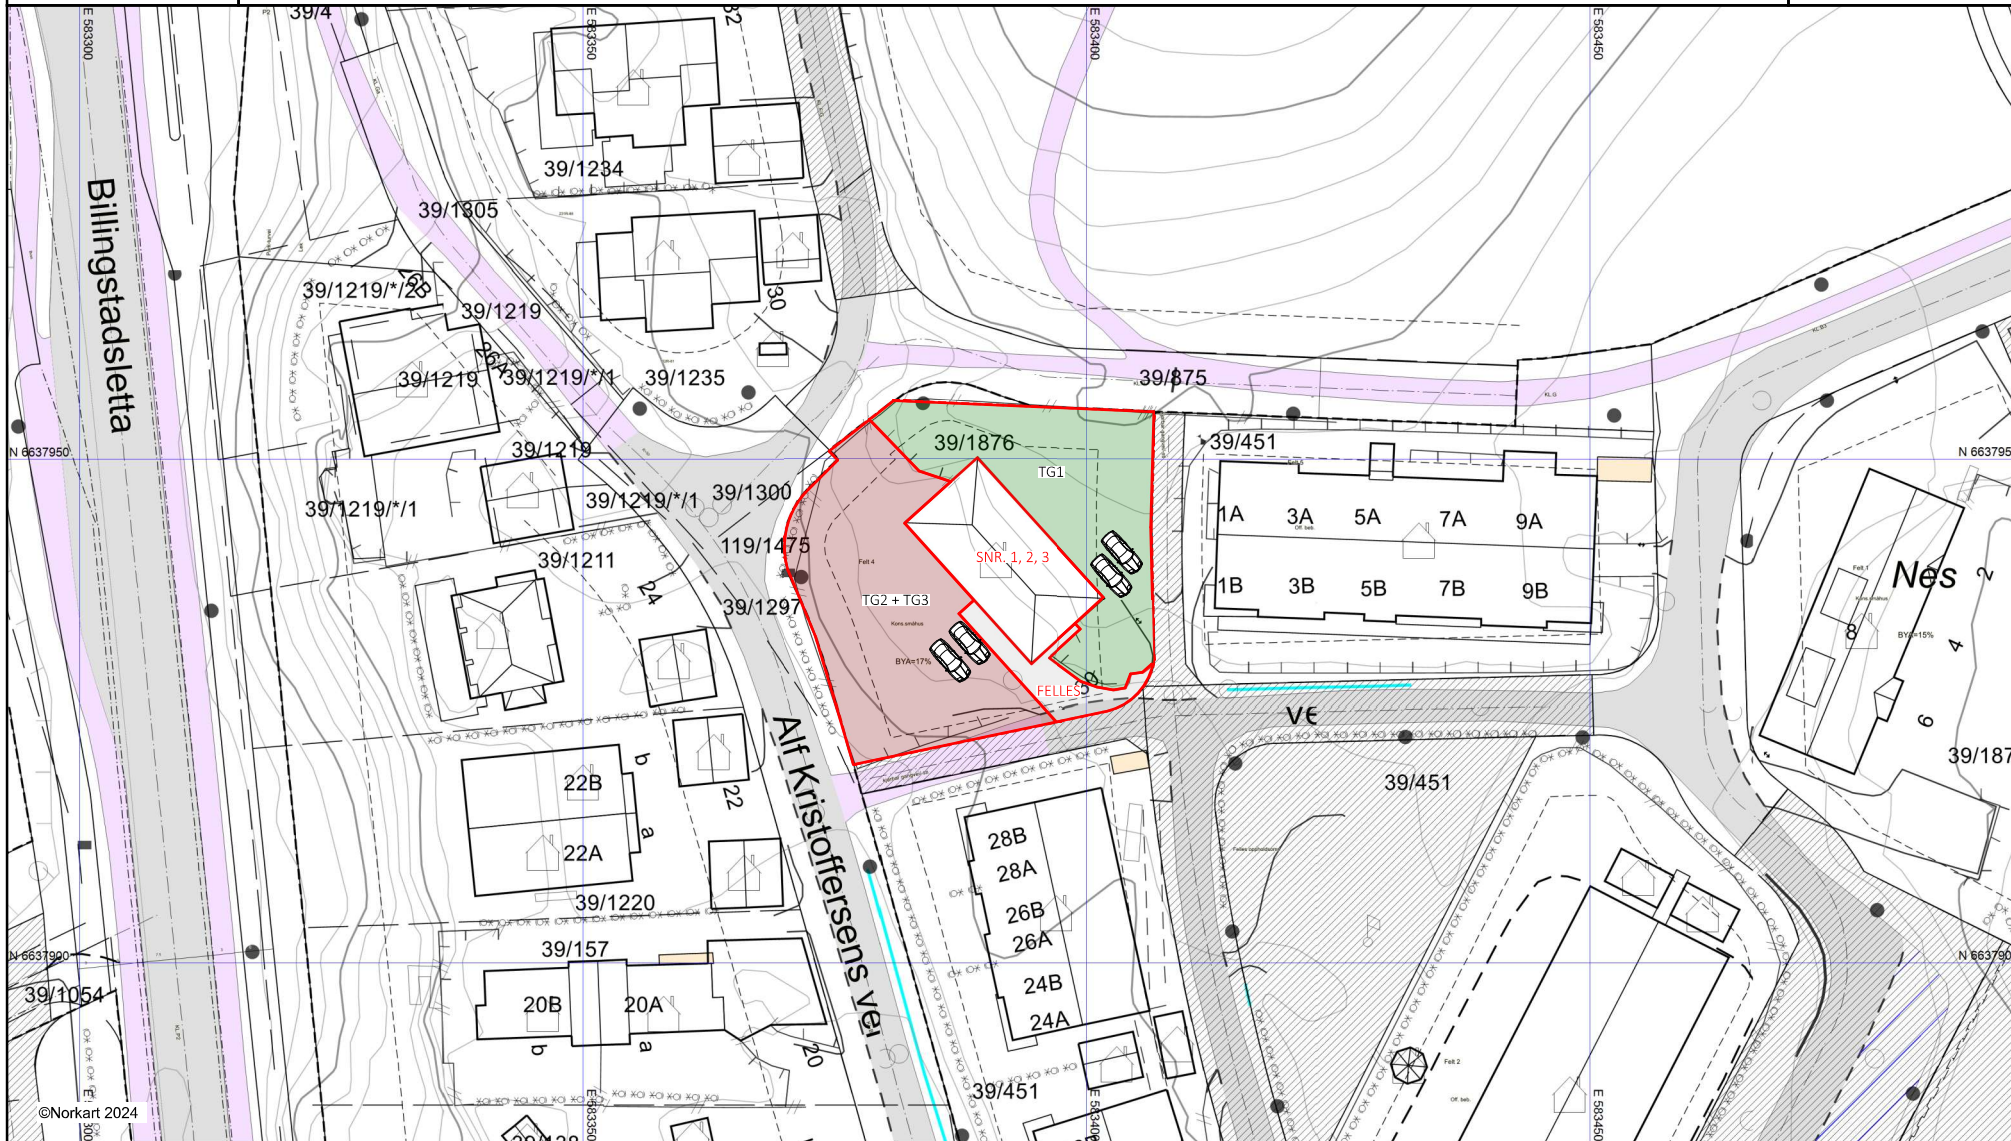

Asker kommune

Situasjonskart

Eiendom: 39/1876

Utskriftsdato: 17.01.2024

Adresse: Vestre Nes 30

Målestokk: 1:500

UTM-32

1) Det tas forbehold om feil i kartgrunnlaget. 2) Ved utskrift fra PDF-fil kan målestokken bli unøyaktig. 3) Kommuneplanen er laget for små målestokker og kan være unøyaktig hvis man zoomer mye inn i planen.