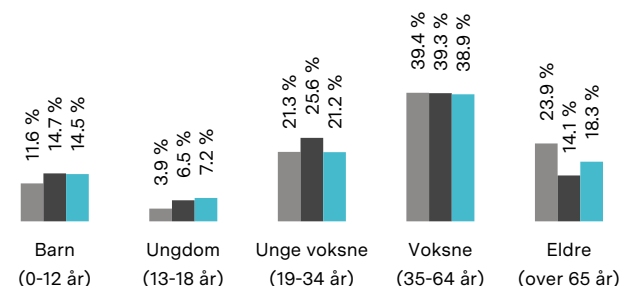

Kvalitet på skolene

Veldig bra 92/100

Opplevd trygghet

Veldig trygt 92/100

Naboskapet

Godt vennskap 71/100

Aldersfordeling

| Område | Personer | Husholdninger |
|-------------------|-----------|---------------|
| Billingstadsletta | 1 205 | 622 |
| Oslo og omegn | 999 185 | 490 708 |
| Norge | 5 425 412 | 2 654 586 |