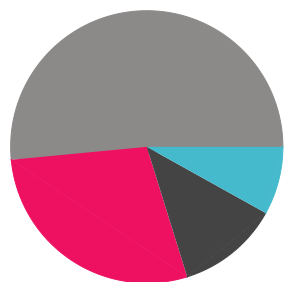

Primære transportmidler

1. Egen bil

2. Buss

Kvalitet på barnehagene

Veldig bra 95/100

Turmulighetene

Nærhet til skog og mark 90/100

Vedlikehold veier

Godt velholdt 90/100

Sport

🏊	Nesbru videregående	7 min	🚶
	Aktivitetshall, ballspill	0.6 km	
🏊	Mellom-Nes skole	12 min	🚶
	Aktivitetshall, ballspill	1 km	
🚴	Feel24 Billingstad	4 min	🚶
🚴	Nesbru Trim & Helse	12 min	🚶

Boligmasse

51% enebolig
12% rekkehus
8% blokk
28% annet

«Det er nærhet til sjø, skog og mark. Gode boforhold og generasjonsboliger som passer unge som gamle. Hyggelige naboer og godt bomiljø!»

Sitat fra en lokalkjent

Varer/Tjenester

📍	Slependen senter	16 min	🚶
📍	Vitusapotek Nesbru	12 min	🚶