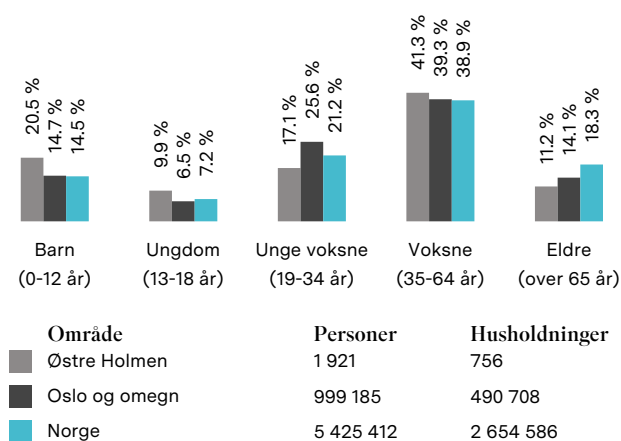

Opplevd trygghet

Veldig trygt 88/100

Kvalitet på skolene

Veldig bra 82/100

Naboskapet

Godt vennskap 68/100

Aldersfordeling

Barnehager

Giske barnehage (2-5 år)	2 min	🚶
16 barn	0.2 km	
Holmen Kanvas-barnehage (1-5 år)	5 min	🚶
45 barn	0.4 km	
Dalskroken barnehage (1-5 år)	5 min	🚶
81 barn	0.5 km	

Dagligvare

Smestad dagligvarehandel	10 min	🚶
Joker Smestad	12 min	🚶
PostNord, søndagsåpent	1 km	