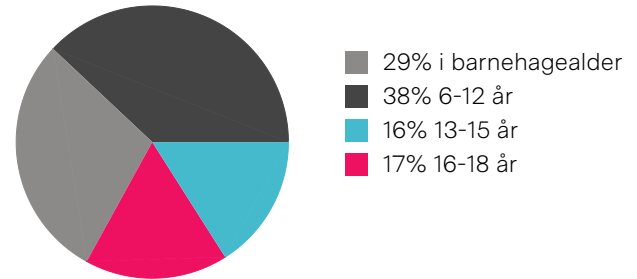

Boligmasse

«Nærhet til Marka, sentrum, sjøen. Stille område.»

Sitat fra en lokalkjent

Varer/Tjenester

-  Vinderen Sentrum 15 min 
-  Ditt Apotek Smestad 12 min 

Aldersfordeling barn (0-18 år)

Familiesammensetning