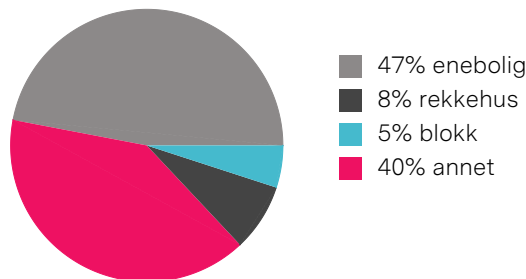

Boligmasse

«Nærhet til Marka, sentrum, sjøen. Stille område.»

Sitat fra en lokalkjent

Varer/Tjenester

-  Vinderen Sentrum 15 min 
-  Ditt Apotek Smestad 12 min 

Aldersfordeling barn (0-18 år)

Familiesammensetning