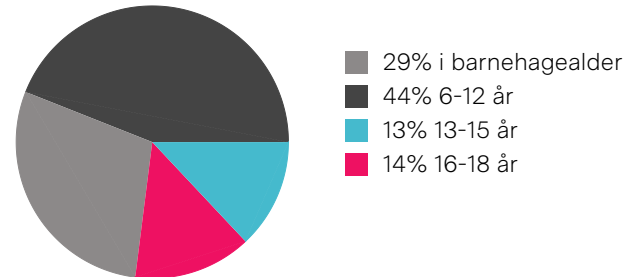

Sitat fra en lokalkjent

Varer/Tjenester

-  Tåsen Nærcenter 13 min 
-  Vitusapotek Bjølsen 12 min 

Aldersfordeling barn (0-18 år)

Familiesammensetning

Par m. barn

Par u. barn

Enslig m. barn