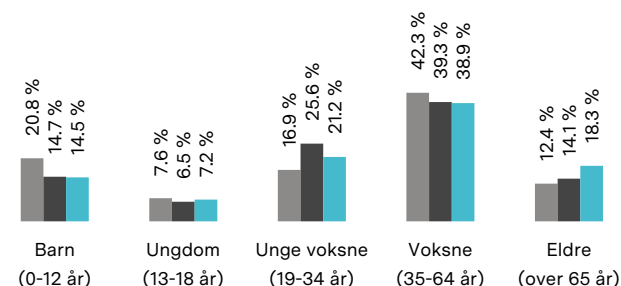

Skoler

Bjølsen skole (1-7 kl.) 450 elever, 22 klasser	13 min	1.2 km
Berg skole (1-7 kl.) 419 elever, 21 klasser	14 min	1.2 km
Ullevål skole (1-7 kl.) 363 elever, 21 klasser	14 min	1.2 km
Voldsløkka skole (8-10 kl.) 510 elever, 35 klasser	5 min	0.4 km
Vestre Aker skole (8-10 kl.) 30 elever, 28 klasser	14 min	1.1 km
Nydalen videregående skole 960 elever	13 min	1.1 km
Blindern videregående skole 810 elever, 24 klasser	5 min	2.2 km

Kvalitet på skolene

Veldig bra 91/100

Opplevd trygghet

Veldig trygt 90/100

Naboskapet

Godt vennskap 73/100

Aldersfordeling

Område	Personer	Husholdninger
Bakkenhaugen/Søndre Tåsen	2 227	922
Oslo og omegn	999 185	490 708
Norge	5 425 412	2 654 586

Barnehager

Eikenøtten barnehage (1-5 år) 17 barn	3 min	0.2 km
Tåsenløkka barnehage (1-5 år) 72 barn	4 min	0.3 km
Voldsløkka barnehage (1-5 år) 44 barn	6 min	0.5 km

Dagligvare

Kiwi Bjølsen PostNord	9 min	0.8 km
Coop Prix Tåsen	10 min	