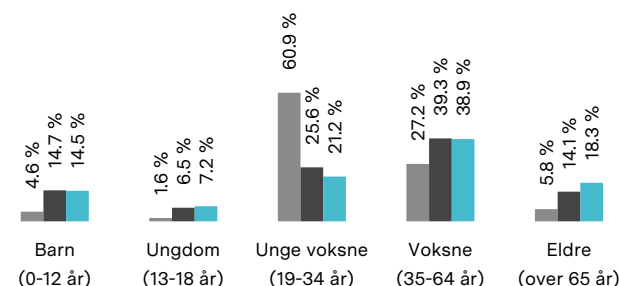

## Kvalitet på skolene

Veldig bra 76/100

## Naboskapet

Høflige 56/100

## Aldersfordeling

Område	Personer	Husholdninger
Majorstuen østre	2 201	1 648
Oslo og omegn	999 185	490 708
Norge	5 425 412	2 654 586