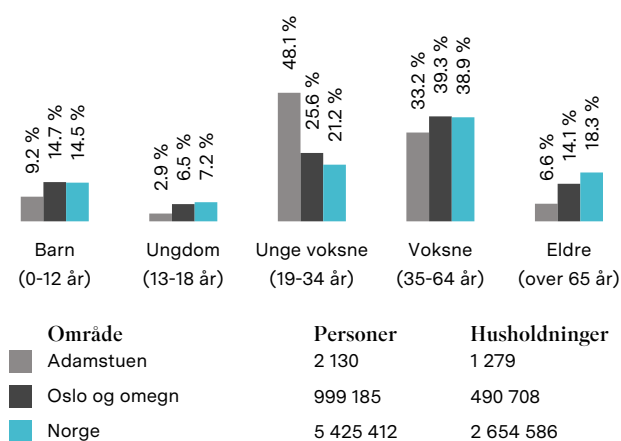

Kvalitet på skolene

Veldig bra 90/100

Opplevd trygghet

Veldig trygt 86/100

Naboskapet

Høflige 64/100

Aldersfordeling

Barnehager

Fagerborg menighetsbarnehage (1-5 år...) 69 barn	7 min 🚶	0.5 km
Fagerborggaten barnehage (0-5 år) 72 barn	8 min 🚶	0.6 km
Rosenborg barnehage (2-6 år) 25 barn	9 min 🚶	0.7 km

Dagligvare

Joker Theresesgate PostNord, søndagsåpent	2 min 🚶	0.1 km
Bunnpris Theresesgt Søndagsåpent	3 min 🚶	0.3 km