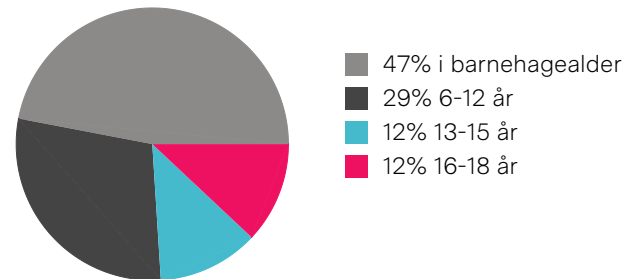

Sitat fra en lokalkjent

Varer/Tjenester

📍 Valkyrien	15 min	🚶
📍 Boots apotek Bislett	4 min	🚶

Aldersfordeling barn (0-18 år)

Familiesammensetning

Par m. barn

Par u. barn

Enslig m. barn