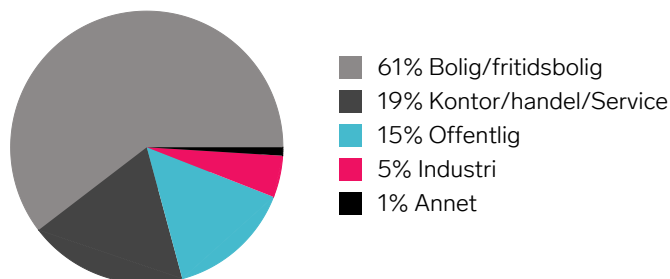

Nabolagsprofil

Trondheimsveien 14A

Lokal transport

Herslebs gate Linje 11N, 12N, 30	3 min 0.2 km
Lakkegata skole Linje 17	3 min 0.2 km
Heimdalsgata Linje 17	3 min 0.3 km
Nybrua/Legevakten	5 min
Nybrua Linje 11N, 12N	6 min 0.5 km

Transport for lengre reiser

Hausmanns bru Linje FB2, FB5	9 min 0.7 km
Helgesens gate Linje FB5B	9 min 0.7 km
Oslo S Totalt 24 ulike linjer	17 min 1.4 km
Oslo S Linje FLY1, FLY2	17 min 1.4 km

Byggmasse i området

Ladepunkt for el-bil

Conradis gate 1 - 11460	2 min
Conradis gate 1 - 11459	2 min

Kollektivtilbud

Veldig bra 94/100

Serveringstilbud

Meget bra 86/100

Trafikk

Trafikk til tider 65/100

Området har blitt vurdert av 387 lokalkjente.

Største bedrifter i området

	Ansatte
Oslo Kommune Bydel 1 Gamle Oslo	1999
Oslo Kommune Bydel 2 Grunerløkka	1766
Oslo Kommune Velferdsetaten	1605
Manpower AS	1381
Nobina AS	1266
Skanska Norge AS	1105
Utlendingsdirektoratet Oslo	1102
Arkitektur- og Designhøgskolen i Oslo	1013
Fremtind Forsikring AS	969
Sporveien AS	968
Norges Røde Kors	852
Jag Assistanse AS	825
Viken Fylkeskommune Fylkesadministrasj...	719
Skanska Norge AS	711
Oslo Kommune Vann- og Avløpsetaten	677

Treningscenter

SATS Schous plass	4 min
EVO Grünerløkka	5 min

Dagligvare

Kiwi Schous Plass	1 min
Joker Trondheimsveien PostNord, søndagsåpent	2 min 0.2 km