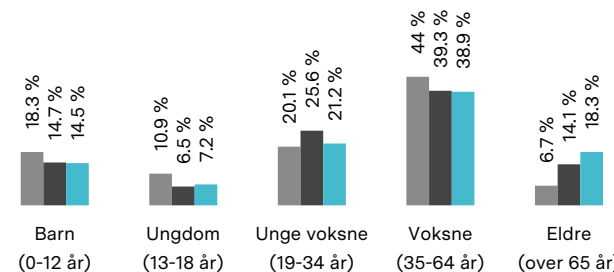

Skoler

Vevelstadåsen skole (1-7 kl.) 280 elever, 13 klasser	14 min 🚶 1 km
Bøleråsen skole (1-7 kl.) 312 elever, 16 klasser	12 min 🚶 1 km
Langhus skole (1-7 kl.) 449 elever, 21 klasser	4 min 🚶 2.5 km
Haugjordet ungdomsskole (8-10 kl.) 496 elever, 28 klasser	8 min 🚶 0.6 km
Ski videregående skole 640 elever, 25 klasser	9 min 🚶 6.2 km
Roald Amundsen videregående skole 597 elever, 39 klasser	11 min 🚶 7.5 km

Aldersfordeling

Område	Personer	Husholdninger
Haugjordet-Bøleråsen	1 036	397
Oslo og omegn	999 185	490 708
Norge	5 425 412	2 654 586

Barnehager

Vevelstadsaga barnehage (1-5 år) 65 barn	9 min 🚶 0.7 km
Bøleråsen barnehage (1-5 år) 53 barn	10 min 🚶 0.8 km
Bjørkekroken barnehage (1-5 år) 54 barn	12 min 🚶 1 km