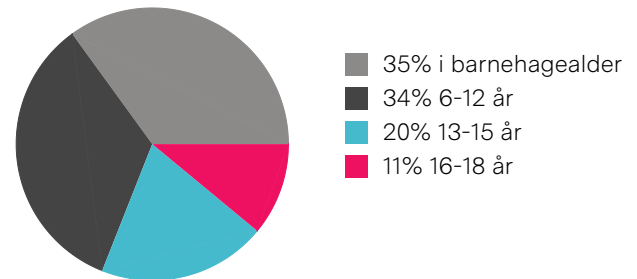

Boligmasse

■ 99% blokk

«Her finnes alt! Hovedstaden i hovedstaden.»

Sitat fra en lokalkjent

Varer/Tjenester

🏠 Kiellands Hus	11 min	🚶
🏪 Boots apotek Grünerløkka	5 min	🚶

Aldersfordeling barn (0-18 år)

Familiesammensetning