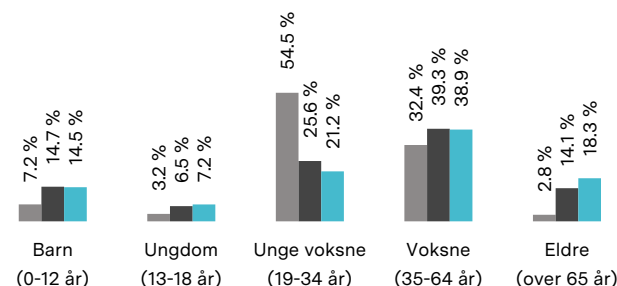

Skoler

Grünerløkka skole (1-7 kl.)	3 min 🚶
538 elever, 23 klasser	0.2 km
Sagene skole (1-10 kl.)	10 min 🚶
494 elever, 24 klasser	0.8 km
Lakkegata skole (1-7 kl.)	11 min 🚶
451 elever, 23 klasser	0.8 km
Sofienberg skole (8-10 kl.)	9 min 🚶
431 elever, 30 klasser	0.7 km
Bentsebrua skole (8-10 kl.)	20 min 🚶
227 elever, 16 klasser	1.7 km
Foss videregående skole	6 min 🚶
600 elever, 20 klasser	0.5 km
Hersleb videregående skole	11 min 🚶

Opplevd trygghet

Veldig trygt 75/100

Kvalitet på skolene

Bra 71/100

Naboskapet

Høflige 62/100

Aldersfordeling

Område	Personer	Husholdninger
Birkelunden	2 188	1 367
Oslo og omegn	999 185	490 708
Norge	5 425 412	2 654 586

Barnehager

Gaia barnehage (0-5 år)	3 min 🚶
76 barn	0.3 km
Seilduken barnehage A/L (1-5 år)	4 min 🚶
54 barn	0.3 km
Grünerhagen barnehage (1-5 år)	6 min 🚶
46 barn	0.5 km

Dagligvare

Joker Grunerløkka	1 min 🚶
Søndagsåpent	0.1 km
Coop Extra Birkelunden	2 min 🚶
PostNord	0.2 km