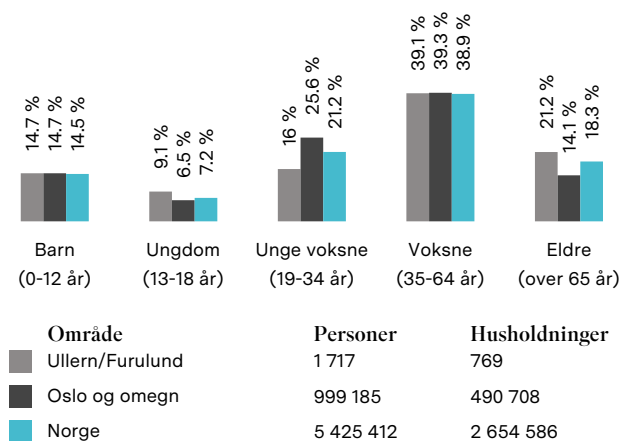

Kvalitet på skolene

Veldig bra 92/100

Opplevd trygghet

Veldig trygt 91/100

Naboskapet

Godt vennskap 69/100

Aldersfordeling

Barnehager

Bestum barnehage (1-5 år) 27 barn	1 min 0.3 km
Hasselkroken Kanvas-barnehage (0-5 ... 81 barn	7 min 0.6 km
Mærradalen barnehage (1-5 år) 27 barn	8 min 0.6 km

Dagligvare

Joker Ullern Post i butikk, PostNord, søndagsåpent	12 min 1 km
Coop Prix Bestum PostNord	13 min 1.1 km