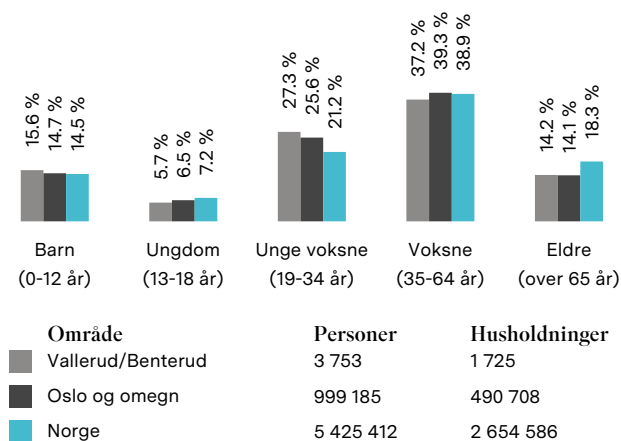

Aldersfordeling

Barnehager

Berger barnehage (1-6 år)	3 min	🚶
114 barn	0.2 km	
Løken barnehage (1-5 år)	5 min	🚶
93 barn	0.4 km	
Benterud barnehage (1-5 år)	6 min	🚶
70 barn	0.5 km	

Dagligvare

Rema 1000 Løkenhagen	4 min	🚶
Post i butikk	0.3 km	
Coop Extra Triaden	5 min	🚶
PostNord	0.4 km	