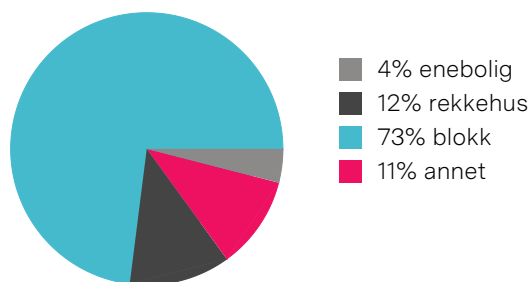

Primære transportmidler

1. Egen bil

2. Buss

Turmulighetene
Nærhet til skog og mark 94/100

Kollektivtilbud
Veldig bra 83/100

Kvalitet på barnehagene
Veldig bra 82/100

Sport

Triaden sportssenter 5 min
Squash 0.4 km

Finstad balløkke 5 min
Ballspill 0.4 km

SATS Triaden 5 min

Sporty 60+ 6 min

Boligmasse

«Kort vei til marka, mange turveier, skiløype. Nærhet til kjøpesenter og offentlig transport. Stille og rolig. Kort vei inn til Oslo.»

Sitat fra en lokalkjent

Varer/Tjenester

Triaden Lørenskog Storsenter 5 min

Triaden Apotek 6 min