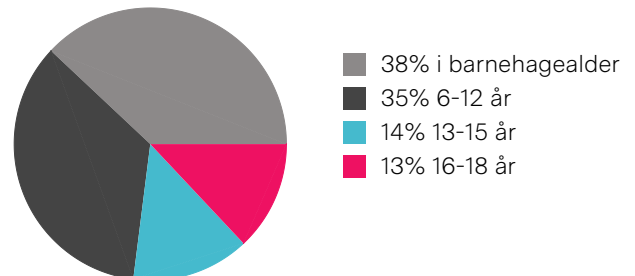

Sitat fra en lokalkjent

Varer/Tjenester

 Triaden Lørenskog Storsenter 5 min 

 Triaden Apotek 6 min 

Aldersfordeling barn (0-18 år)

Familiesammensetning

Par m. barn

Par u. barn