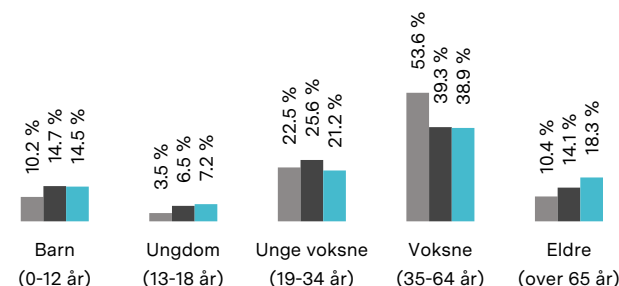

Opplevd trygghet

Veldig trygt 83/100

Kvalitet på skolene

Bra 66/100

Naboskapet

Høflige 58/100

Aldersfordeling

Område	Personer	Husholdninger
Alnabru/Alfaset	520	244
Oslo og omegn	999 185	490 708
Norge	5 425 412	2 654 586

Barnehager

Smalvollskogen barnehage (1-5 år)	18 min	🚶
47 barn	1.3 km	
Lohøgda barnehage (1-5 år)	19 min	🚶
42 barn	1.3 km	
Haugerudhagan barnehage (1-5 år)	21 min	🚶
66 barn	1.4 km	

Dagligvare

Coop Obs Alnabru	9 min	🚶
Meny Alna	9 min	🚶