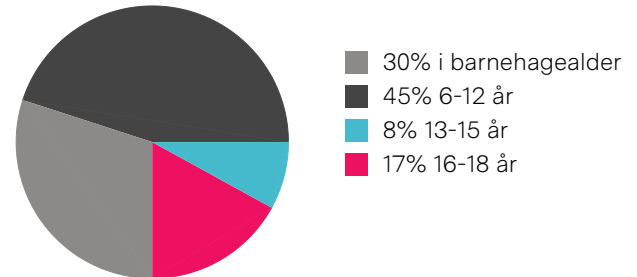

«Her bor vi fredelig og rolig i et lukket villa område som skiller seg fra trafikken.»

Sitat fra en lokalkjent

Varer/Tjenester

📍 Alna Senter	6 min	🚶
📍 Vitusapotek Alna	7 min	🚶

Aldersfordeling barn (0-18 år)