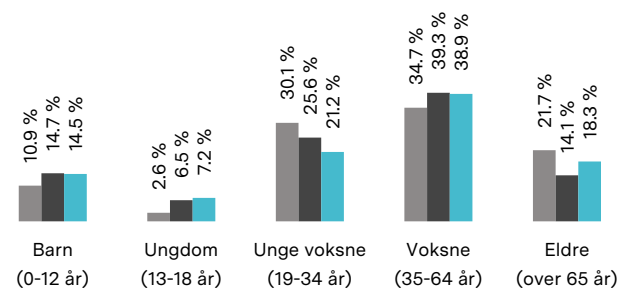

Opplevd trygghet

Veldig trygt 89/100

Kvalitet på skolene

Veldig bra 76/100

Naboskapet

Høflige 63/100

Aldersfordeling

| Område | Personer | Husholdninger |
|----------------------|-----------|---------------|
| Lambertseter sentrum | 1 260 | 802 |
| Oslo og omegn | 999 185 | 490 708 |
| Norge | 5 425 412 | 2 654 586 |

Barnehager

| | |
|--|-----------------|
| Radarveien barnehage (1-5 år) 54 barn | 6 min 0.3 km |
| Læingverkstedet Langbølgen (1-5 år) 70 barn | 5 min 0.4 km |
| Radiohuset barnehage (1-5 år) 54 barn | 7 min 0.5 km |