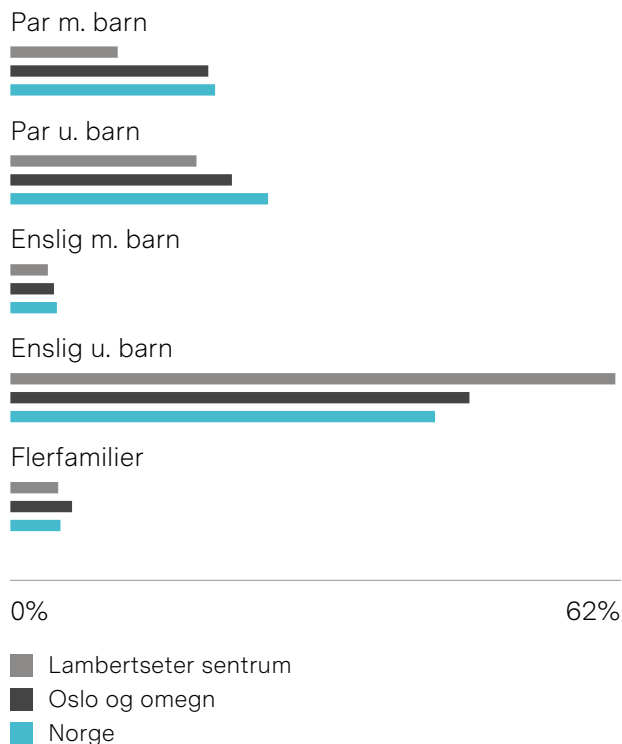

 **Kvalitet på barnehagene**
Veldig bra 85/100

Sport

-  Lambertseter idrettsanlegg 3 min 
Aktivitetshall, ballspill, fotball, frii... 0.2 km
-  Mikrobølgen ballplass 7 min 
Ballspill 0.6 km
-  SATS Lambertseter 4 min 
-  EVO Lambertseter Senter 7 min 

Boligmasse

«Fint og rolig nabolag, med store leiligheter med god planløsning.»

Sitat fra en lokalkjent

Varer/Tjenester

-  Lambertseter Senter 4 min 
-  Boots apotek Lambertseter 5 min 

Aldersfordeling barn (0-18 år)

Familiesammensetning

Sivilstand

| | | Norge |
|---------------|-----|-------|
| Gift | 21% | 33% |
| Ikke gift | 57% | 54% |
| Separert | 16% | 9% |
| Enke/Enkemann | 7% | 4% |