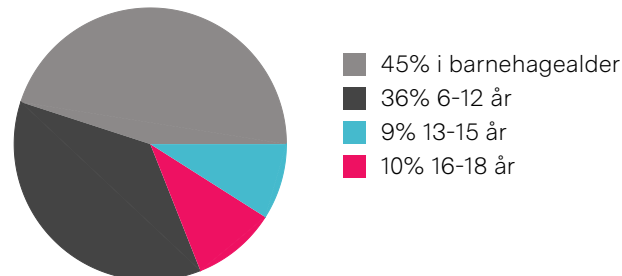

Boligmasse

«Fint og rolig nabolag, med store leiligheter med god planløsning.»

Sitat fra en lokalkjent

Varer/Tjenester

-  Lambertseter Senter 4 min 
-  Boots apotek Lambertseter 5 min 

Aldersfordeling barn (0-18 år)