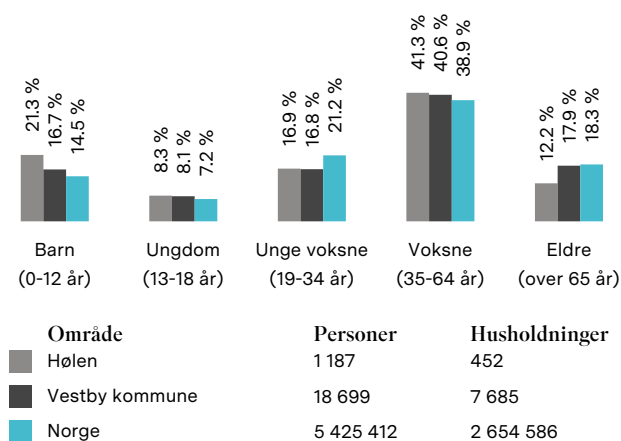

Aldersfordeling

Barnehager

Hølen Fus barnehage (0-5 år) 68 barn	8 min 🚶 0.7 km
Garder barnehage (1-5 år) 35 barn	7 min 🚶 6.3 km
Deør barnehage (1-5 år) 57 barn	8 min 🚶 5.8 km

Dagligvare

Kiwi Sletta PostNord	8 min 🚶 5.1 km
Coop Extra Vestby Post i butikk	9 min 🚶 7.4 km