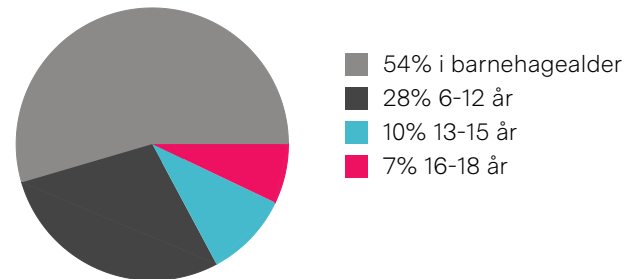

Aldersfordeling barn (0-18 år)

Familiesammensetning

Par m. barn

Par u. barn

Enslig m. barn

Enslig u. barn

Flerfamilier

0%

61%

Ringnes park/Sagene bad

Oslo og omegn

Norge

Sivilstand

		Norge
Gift	12%	33%
Ikke gift	80%	54%
Separert	8%	9%
Enke/Enkemann	1%	4%