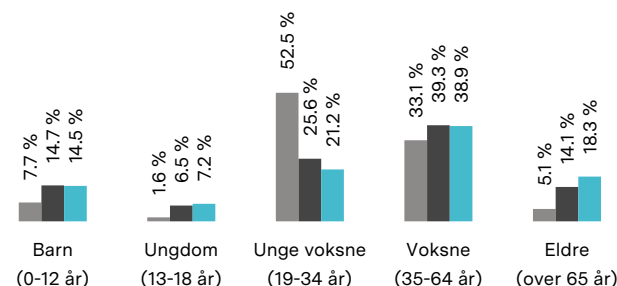

## Kvalitet på skolene

Veldig bra 78/100

## Naboskapet

Høflige 56/100

## Aldersfordeling

Område	Personer	Husholdninger
Ringnes park/Sagene bad	1 778	1 183
Oslo og omegn	999 185	490 708
Norge	5 425 412	2 654 586