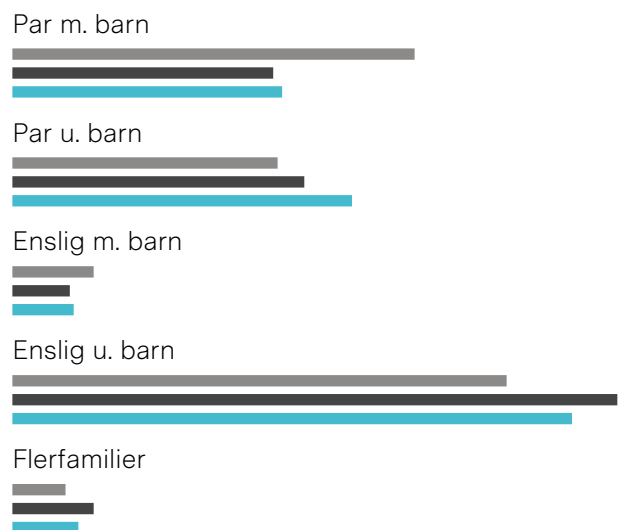

Familiesammensetning

Sivilstand

		Norge
Gift	24%	33%
Ikke gift	67%	54%
Separert	7%	9%
Enke/Enkemann	1%	4%