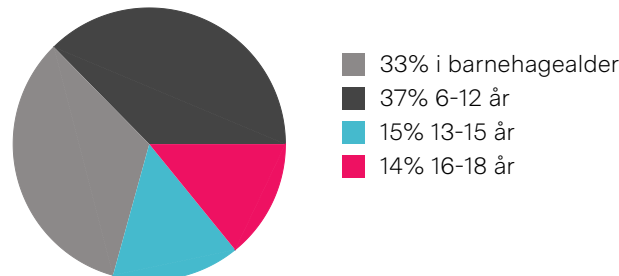

-  Vinterbro Senter 7 min 
-  Apotek 1 Vinterbro 7 min 

Aldersfordeling barn (0-18 år)

Familiesammensetning

Sivilstand

		Norge
Gift	32%	33%
Ikke gift	59%	54%
Separert	8%	9%
Enke/Enkemann	1%	4%

Innholdet på Nabolagsprofilen er innhentet fra ulike offentlige og private kilder og det kan forekomme feil eller mangler i dataene. Distanser/tid er beregnet basert på korteste kjørbare vei eller gangvei (der kjente gangveier er med i datagrunnlaget). Vurderingene og situatene fra lokalkjente er innhentet på nettstedet Nabolag.no og er aggregerte data basert på svar innenfor et gitt nabolag. Finn.no AS eller BOA Eiendomsmegling Oslo Vest AS kan ikke holdes ansvarlig for feil eller mangler i dataene. Kilder: Statens Kartverk, Statistisk Sentralbyrå, Geodata AS, Nabolag.no m.fl. Copyright © Finn.no AS 2024