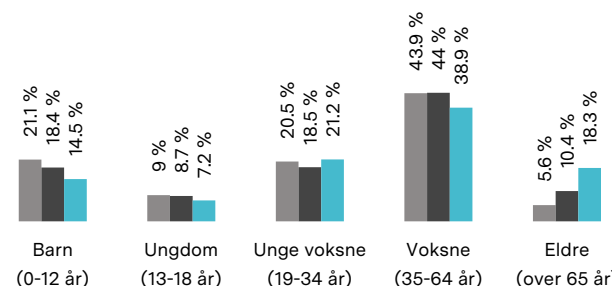

Veldig trygt 91/100

Kvalitet på skolene

Veldig bra 86/100

Naboskapet

Godt vennskap 74/100

Aldersfordeling

Område	Personer	Husholdninger
Sjøskogen/Fålesloråsen	2 212	823
Togrenda	5 173	1 992
Norge	5 425 412	2 654 586

Barnehager

Vinterbro barnehage (1-5 år)	5 min
87 barn	2.3 km
Sjøskogen foreldrelagsbarnehage Da (1-5 år)	8 min
58 barn	3.8 km
Orrestien barnehage (1-5 år)	8 min
53 barn	4.2 km

Dagligvare

Rema 1000 Vinterbro	7 min
Coop Obs Vinterbro	8 min
Post i butikk	3.7 km