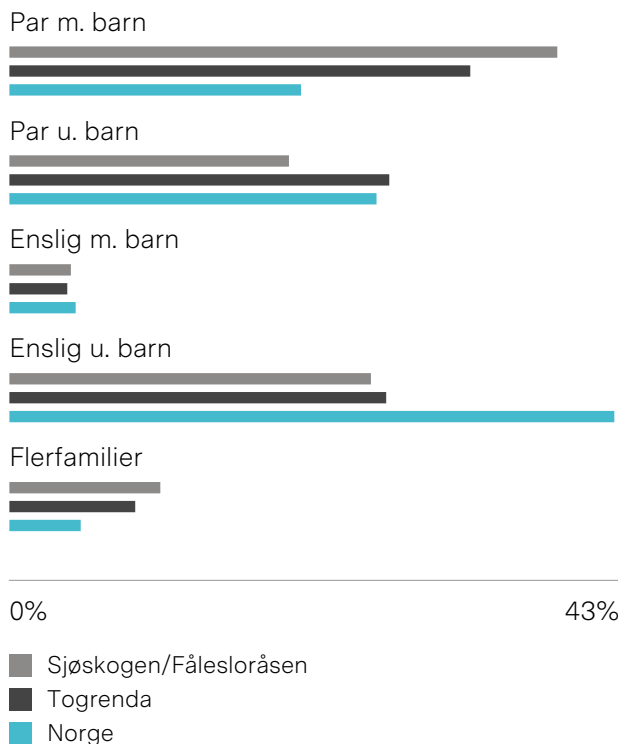

Primære transportmidler

-  1. Egen bil
-  2. Buss

 **Turmulighetene**
Nærhet til skog og mark 96/100

 **Støynivået**
Lite støynivå 92/100

 **Gateparkering**
Lett 91/100

Sport

-  Fålesloråsen ballbinge 5 min 
Ballspill 0.4 km
-  Sjøskogen skole 6 min 
Aktivitetshall, ballspill 2.6 km
-  SportSenter1 Vinterbro Senter 6 min 
-  Puls Greverud 9 min 

Boligmasse

«Lett å finne fram og kort vei til et passe stort kjøpesenter og en kjempefin barneskole! Mye sollys og gode veier. Passer perfekt å komme seg frem med sykkel.»

Sitat fra en lokalkjent

Varer/Tjenester

-  Vinterbro Senter 7 min 
-  Apotek 1 Vinterbro 7 min 

Aldersfordeling barn (0-18 år)

Familiesammensetning

Sivilstand

		Norge
Gift	32%	33%
Ikke gift	59%	54%
Separert	8%	9%
Enke/Enkemann	1%	4%

Innholdet på Nabolagsprofilen er innhentet fra ulike offentlige og private kilder og det kan forekomme feil eller mangler i dataene. Distanser/tid er beregnet basert på korteste kjørbare vei eller gangvei (der kjente gangveier er med i datagrunnlaget). Vurderingene og situatene fra lokalkjente er innhentet på nettstedet Nabolag.no og er aggregerte data basert på svar innenfor et gitt nabolag. Finn.no AS eller BOA Eiendomsmegling Oslo Vest AS kan ikke holdes ansvarlig for feil eller mangler i dataene. Kilder: Statens Kartverk, Statistisk Sentralbyrå, Geodata AS, Nabolag.no m.fl. Copyright © Finn.no AS 2024