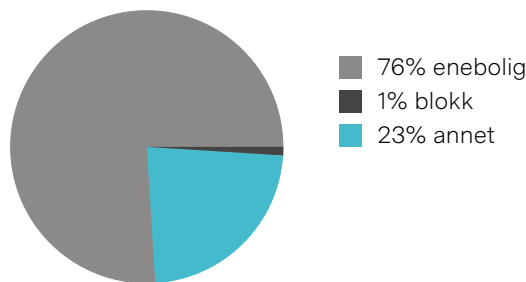

Primære transportmidler

1. Egen bil
2. Buss

Turmulighetene
Nærhet til skog og mark 96/100

Støynivået
Lite støynivå 92/100

Gateparkering
Lett 91/100

Sport

- Fålesloråsen ballbinge 5 min
  Ballspill 0.4 km
- Sjøskogen skole 6 min
  Aktivitetshall, ballspill 2.6 km
- SportSenter1 Vinterbro Senter 6 min
- Puls Greverud 9 min

Boligmasse

«Lett å finne fram og kort vei til et passe stort kjøpesenter og en kjempefin barneskole! Mye sollys og gode veier. Passer perfekt å komme seg frem med sykkel.»

Sitat fra en lokalkjent

Varer/Tjenester

- Vinterbro Senter 7 min
- Apotek 1 Vinterbro 7 min