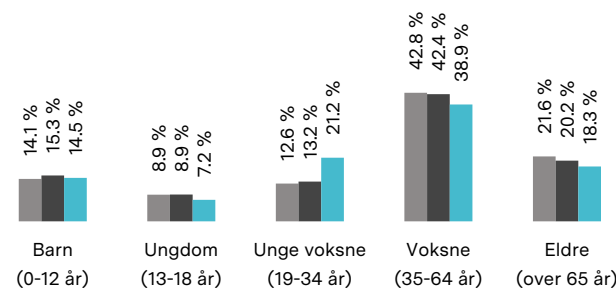

## Kvalitet på skolene

Veldig bra 92/100

## Aldersfordeling

Område	Personer	Husholdninger
Strømbråten	1 161	486
Son/Store Brevik	6 595	2 763
Norge	5 425 412	2 654 586