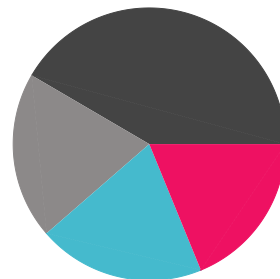

Aldersfordeling barn (0-18 år)