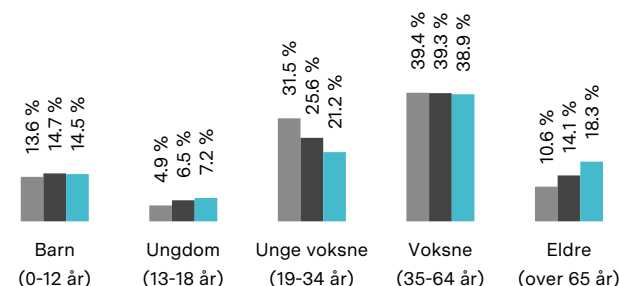

## Kvalitet på skolene

Bra 75/100

## Aldersfordeling

Område	Personer	Husholdninger
Ulven	1 929	996
Oslo og omegn	999 185	490 708
Norge	5 425 412	2 654 586