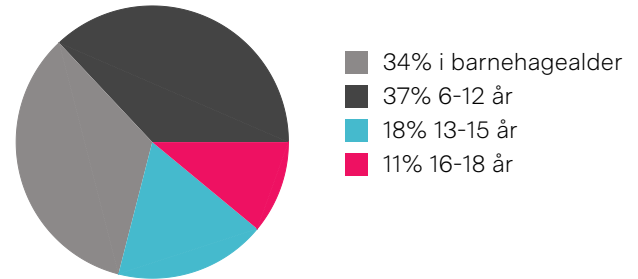

Aldersfordeling barn (0-18 år)

Familiesammensetning

Par m. barn

Par u. barn

Enslig m. barn

Enslig u. barn

Flerfamilier

0%

43%

Ihlen/Tovenga
Askim
Norge

Sivilstand

		Norge
Gift	29%	33%
Ikke gift	59%	54%
Separert	10%	9%
Enke/Enkemann	2%	4%