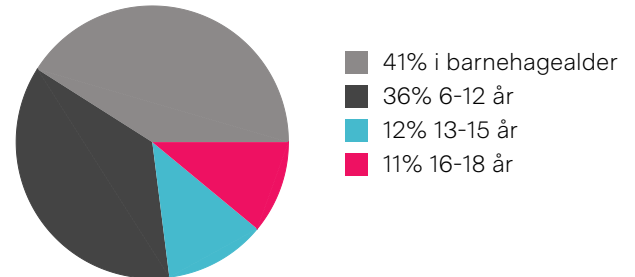

■ 97% blokk
■ 3% annet

«Fint og sentralt»

Sitat fra en lokalkjent

Varer/Tjenester

📍 St.Hanshaugen Senter	5 min 🚶
📍 Apotek 1 St. Hanshaugen Senter	5 min 🚶

Aldersfordeling barn (0-18 år)

Familiesammensetning

Par m. barn