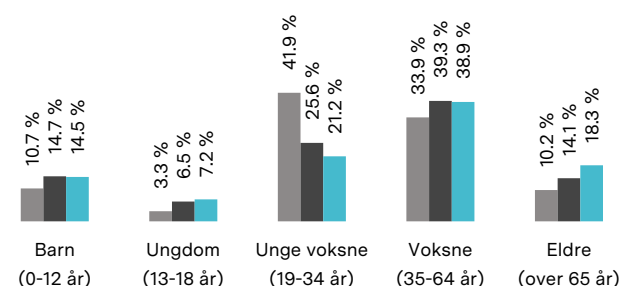

Opplevd trygghet

Veldig trygt 84/100

Kvalitet på skolene

Veldig bra 79/100

Naboskapet

Høflige 63/100

Aldersfordeling

Område	Personer	Husholdninger
Ila/St. Hanshaugen vestre	3 308	1 963
Oslo og omegn	999 185	490 708
Norge	5 425 412	2 654 586

Barnehager

Den Jødiske barnehage (1-5 år) 32 barn	5 min	0.4 km
Waldemars barnehage (0-5 år) 63 barn	9 min	0.7 km
Breidablikk barnehage (1-5 år) 44 barn	9 min	0.8 km

Dagligvare

Rema 1000 Ila Post i butikk, PostNord	5 min	0.4 km
Joker Diriksgate Søndagsåpent	5 min	0.4 km