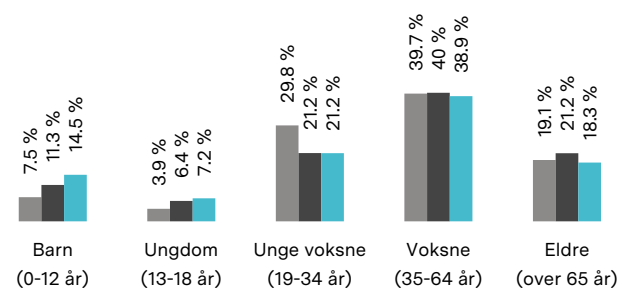

Skoler

Volla skole (1-7 kl.) 448 elever, 21 klasser	9 min	0.7 km
Vigernes skole (1-7 kl.) 579 elever, 23 klasser	25 min	1.8 km
Kjeller skole (1-10 kl.) 745 elever, 33 klasser	26 min	1.9 km
Sophie Radich skole (8-10 kl.) 503 elever, 27 klasser	15 min	1.1 km
Lillestrøm videregående skole 800 elever, 34 klasser	2 min	0.2 km
Skedsmo videregående skole 1000 elever	13 min	0.9 km

Aldersfordeling

Område	Personer	Husholdninger
Alexander Kiellands gt/Heimdal	2 110	1 220
Lillestrøm	14 546	7 569
Norge	5 425 412	2 654 586

Barnehager

Sølepytten barnehage (1-5 år) 15 barn	4 min	0.3 km
Måsan barnehage (1-5 år) 54 barn	5 min	0.4 km
Volla barnehage (1-5 år) 179 barn	6 min	0.4 km